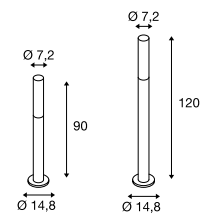

1000682 577

1000682 577

APONI 90/120
Pole, PHASE

- Hoogvoltage led

Productspecificaties

220-240 V ~ 50/60 Hz
Systeemvermogen: 8 W
Materiaal: aluminium
Dimbaar: L

IP 65

20

30000

Maattekening

Aanwijzing

Open kabeleinde

Aanbevolen accessoires

■ IP68 verbindingsbox, 3-polig

Art. nr. 228730 | 15,00 EUR

Variant	Art. nr.	EUR
440 lm 3000 K CRI > 80 H: 90 cm 1,4 kg		
■ antraciet	1000682	214,00
440 lm 3000 K CRI > 80 H: 120 cm 1,75 kg		
■ antraciet	1000683	265,00